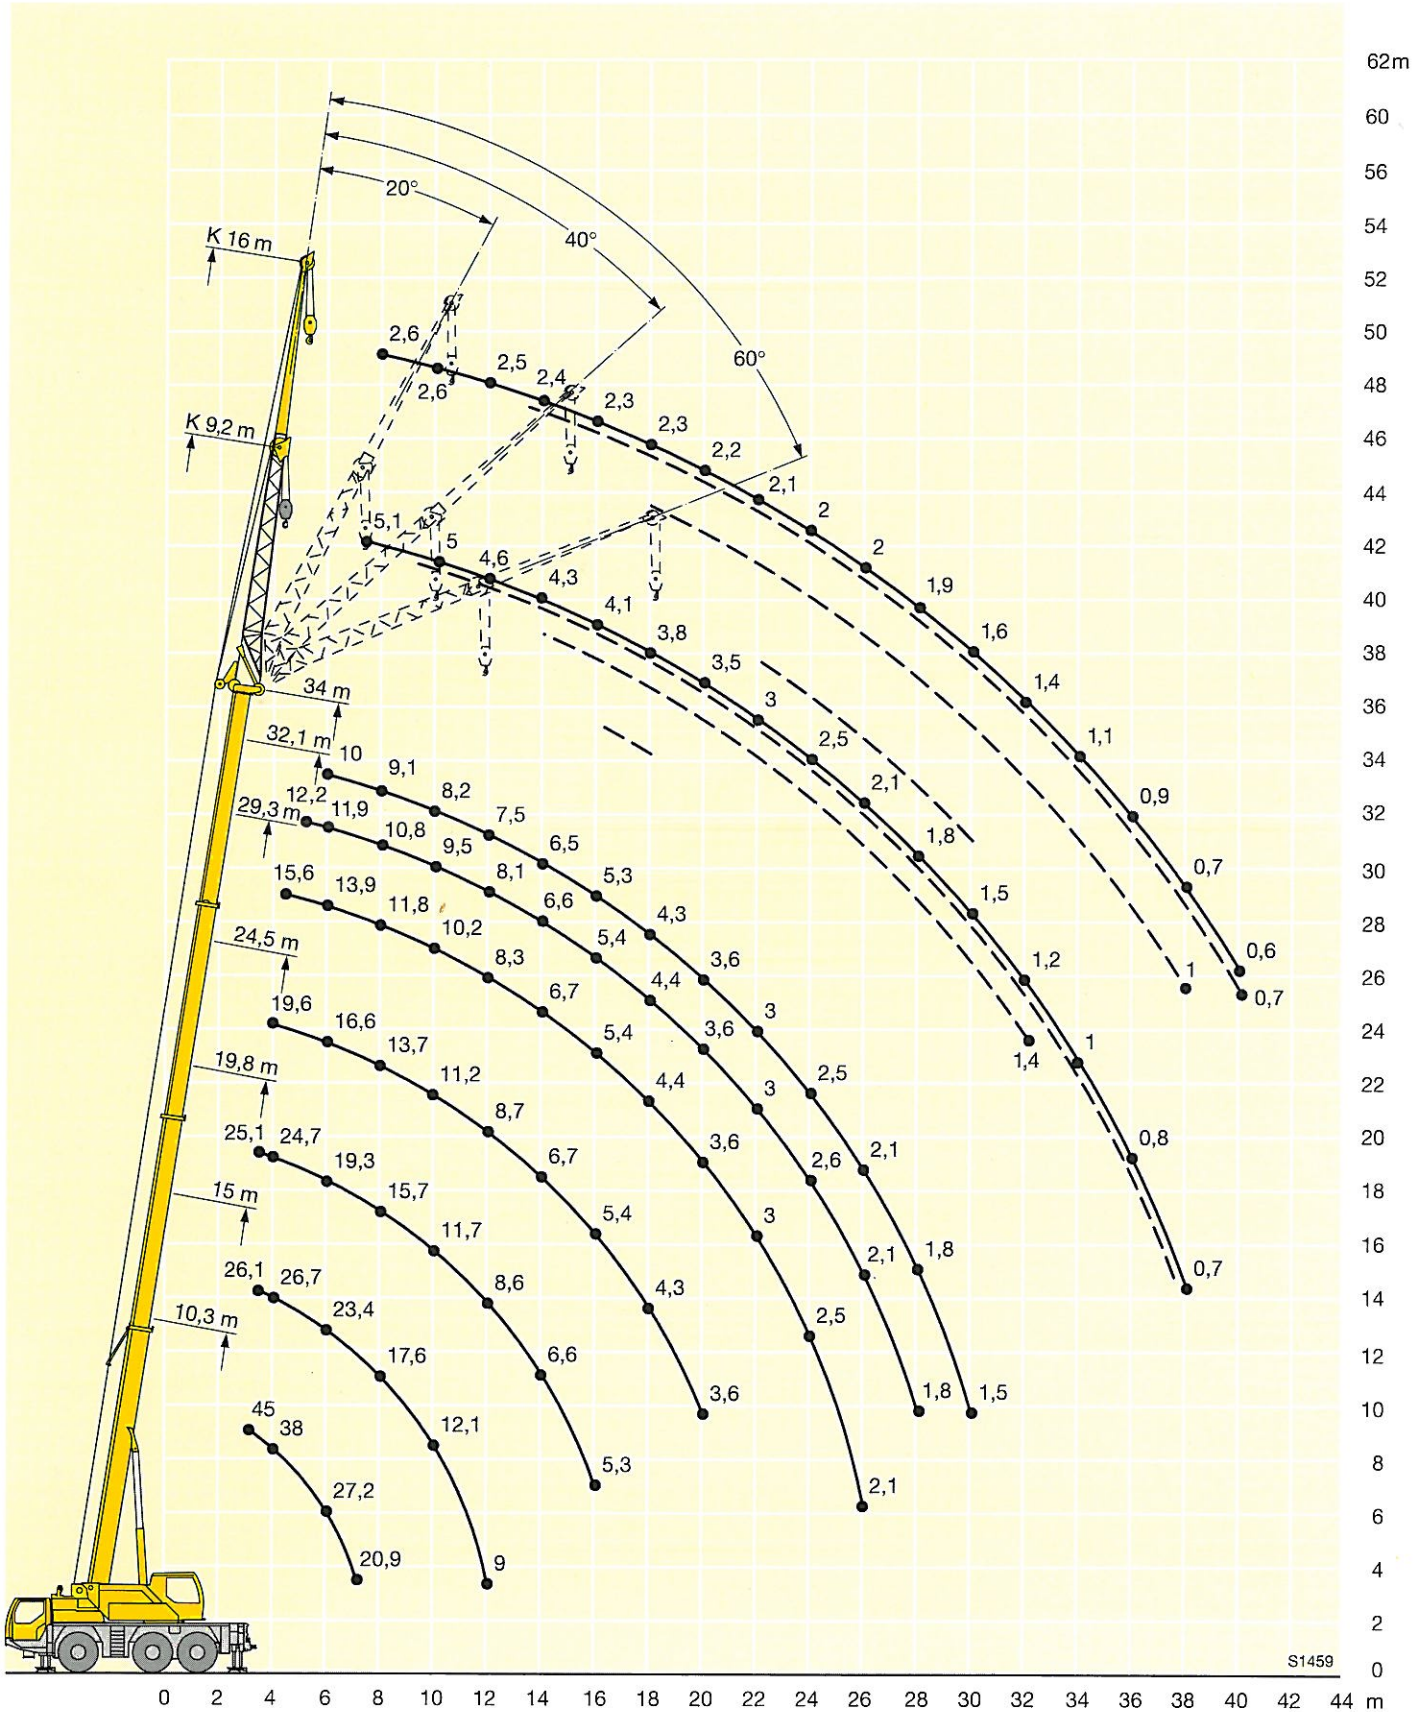

Hubhöhen Lifting heights Hauteurs de levage

Maße Dimensions Encombrement

S1256

R₁ = Allradlenkung / All-wheel steering / Direction toutes roues

	Maße / Dimensions / Encombrement mm															
	A	A	B	C	D	E	F	G	H	I	K	α	α ₁	β	β ₁	
14.00 R 25	3800	3700	2540	2123	3200	3023	2490	410	370	3630	1710	20°	15°	17°	13°	
16.00 R 25	3850	3750	2680	2231	3250	3073	2540	460	420	3680	1760	22°	17°	19°	15°	

* abgesenkt / lowered / abaissé