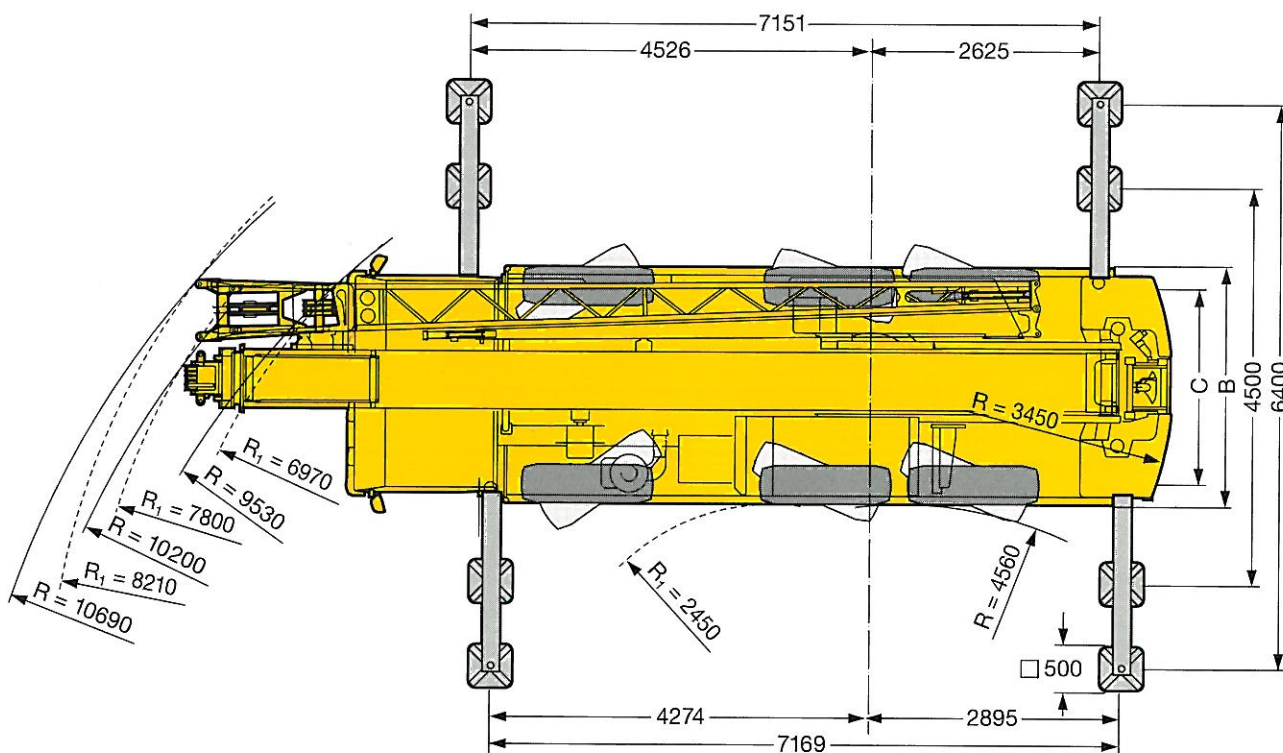

Hubhöhen Lifting heights Hauteurs de levage

Maße Dimensions Encombrement

S1256

R₁ = Allradlenkung / All-wheel steering / Direction toutes roues

	Maße / Dimensions / Encombrement mm															
	A	A	B	C	D	E	F	G	H	I	K	α	α ₁	β	β ₁	
14.00 R 25	3800	3700	2540	2123	3200	3023	2490	410	370	3630	1710	20°	15°	17°	13°	
16.00 R 25	3850	3750	2680	2231	3250	3073	2540	460	420	3680	1760	22°	17°	19°	15°	