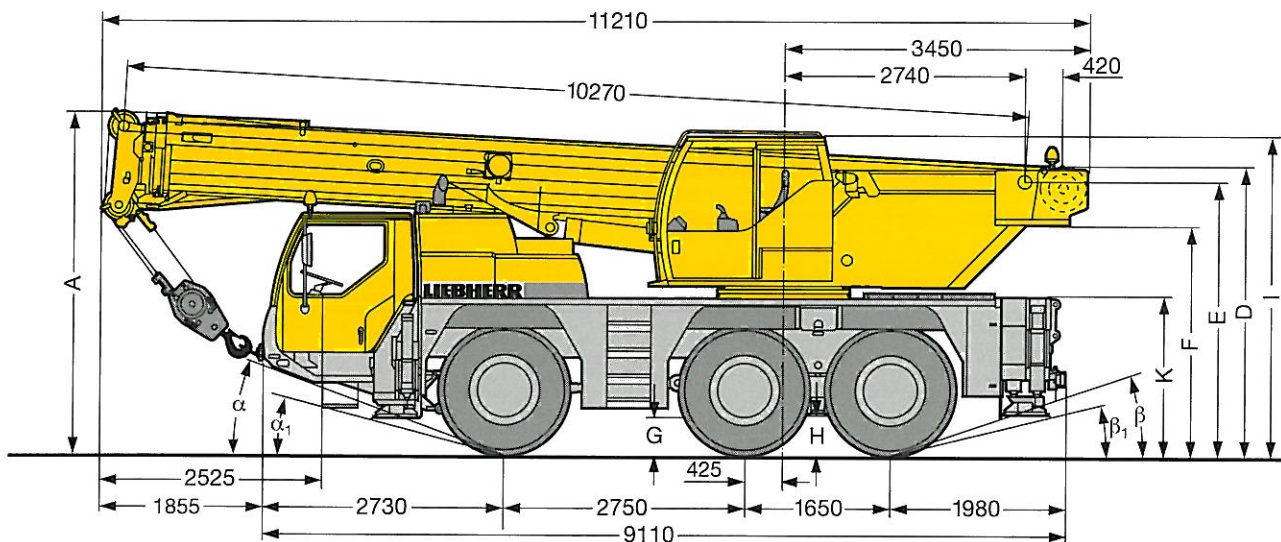

Hubhöhen Lifting heights Hauteurs de levage

Maße Dimensions Encombrement

S1256

R₁ = Allradlenkung / All-wheel steering / Direction toutes roues

	Maße / Dimensions / Encombrement mm															
	A	A	B	C	D	E	F	G	H	I	K	α	α ₁	β	β ₁	
14.00 R 25	3800	3700	2540	2123	3200	3023	2490	410	370	3630	1710	20°	15°	17°	13°	
16.00 R 25	3850	3750	2680	2231	3250	3073	2540	460	420	3680	1760	22°	17°	19°	15°	